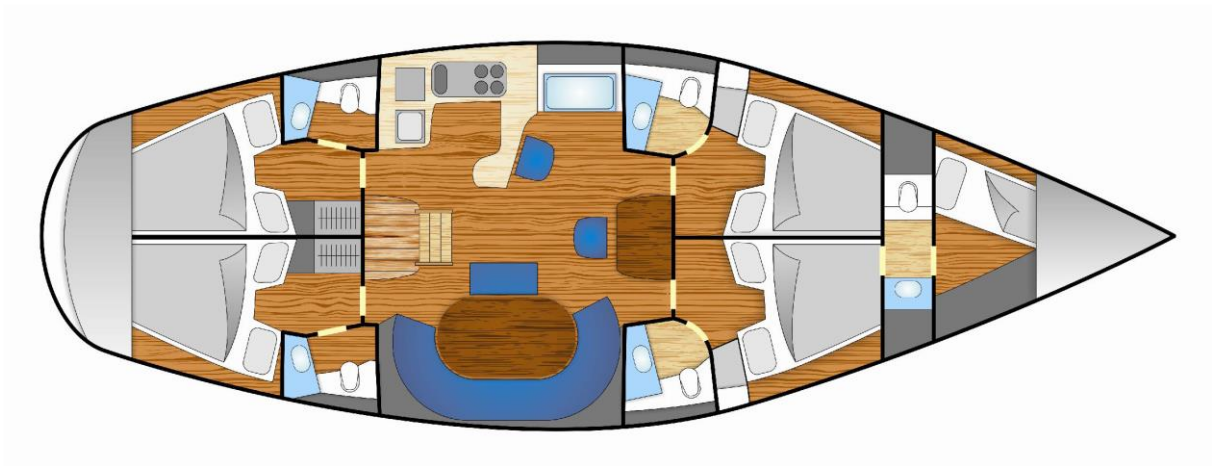

Hotel Pod Żaglami www.hotelpodzaglami.pl hotelpodzaglami@horest.pl www.facebook.com/hotelpodzaglami
+48 609 444 732 +48 796 746 303